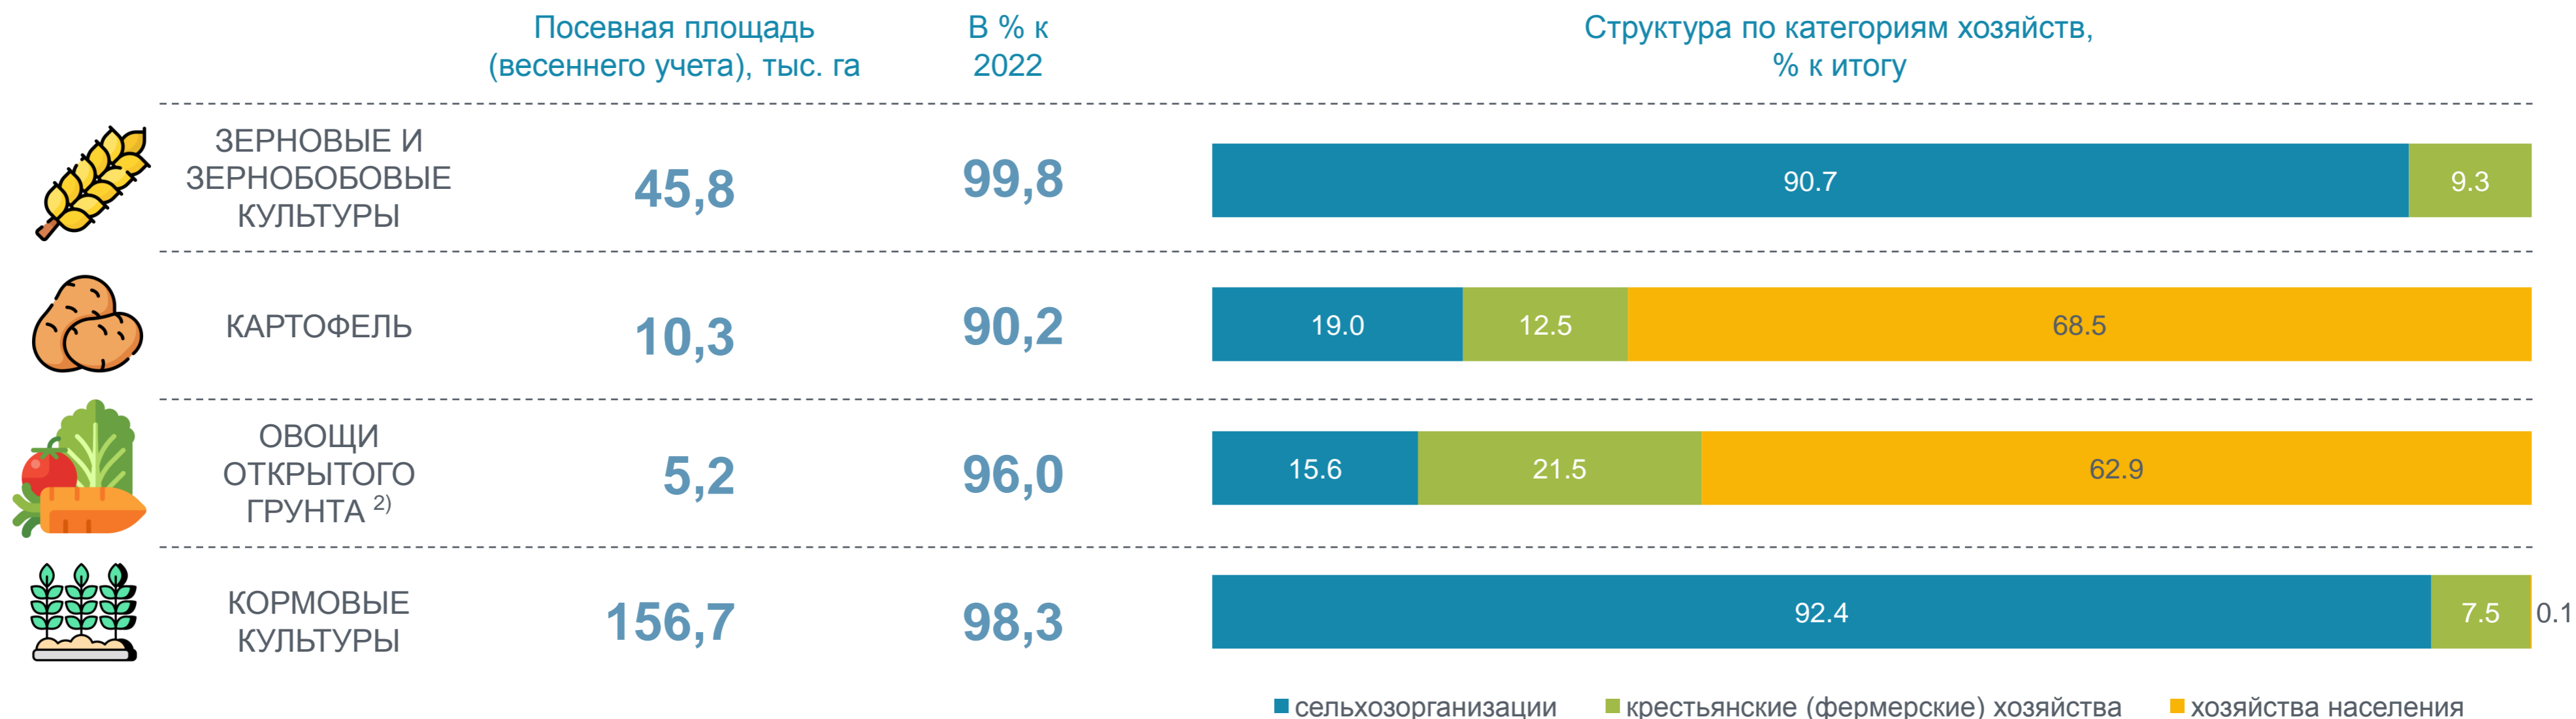

ПОСЕВНЫЕ ПЛОЩАДИ ПОД УРОЖАЙ 2023 ГОДА¹⁾

Общая посевная площадь (весеннего учета) под урожай 2023 года – **222,6** тыс. га

97,9%
к 2022

¹⁾ Включая данные по сельхозпроизводителям, осуществляющим деятельность на территории Санкт-Петербурга.

²⁾ Включая овощи закрытого грунта по хозяйствам населения.